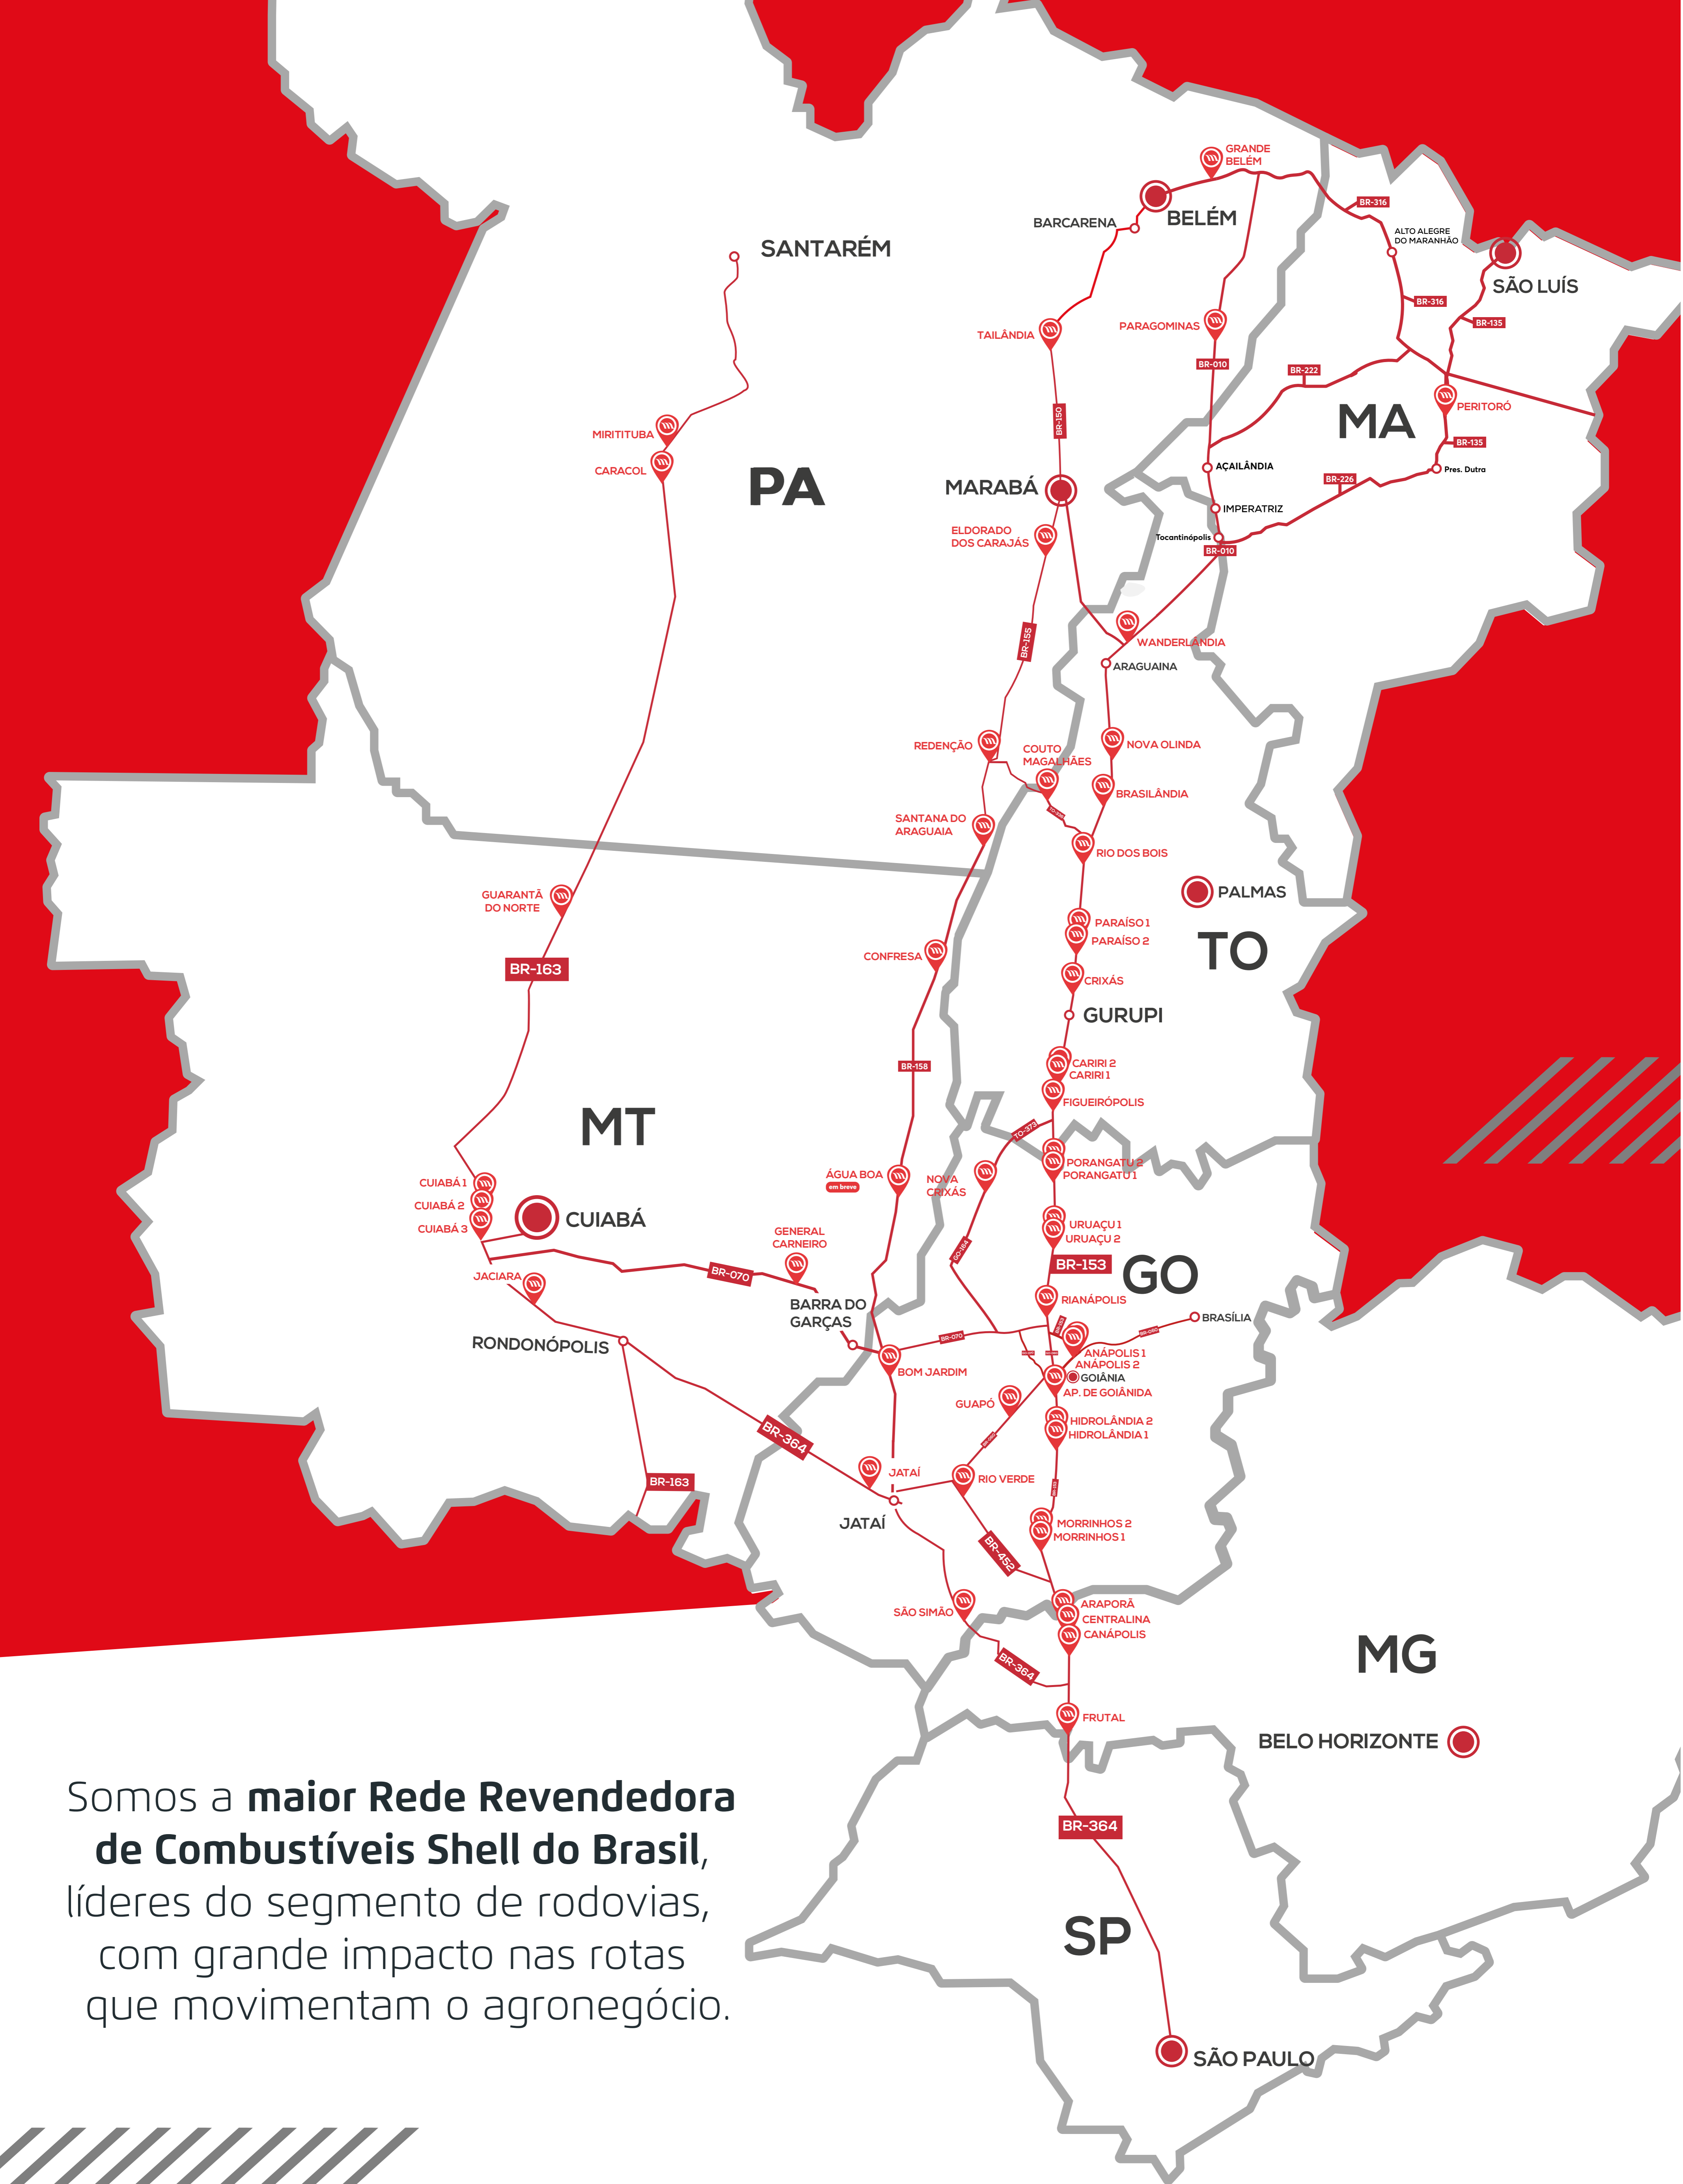

A Rede Preferida de quem transporta o Brasil

Marajó Anápolis 2 (GO)

+ DE 30 ANOS DE
| Experiência no Mercado

1990

1996

2018

2021

NOSSA MISSÃO:

SERVIR QUEM TRANSPORTA O BRASIL.

Somos a **maior Rede Revendedora de Combustíveis Shell do Brasil**, líderes do segmento de rodovias, com grande impacto nas rotas que movimentam o agronegócio.

Contamos com 49 Unidades estrategicamente localizadas