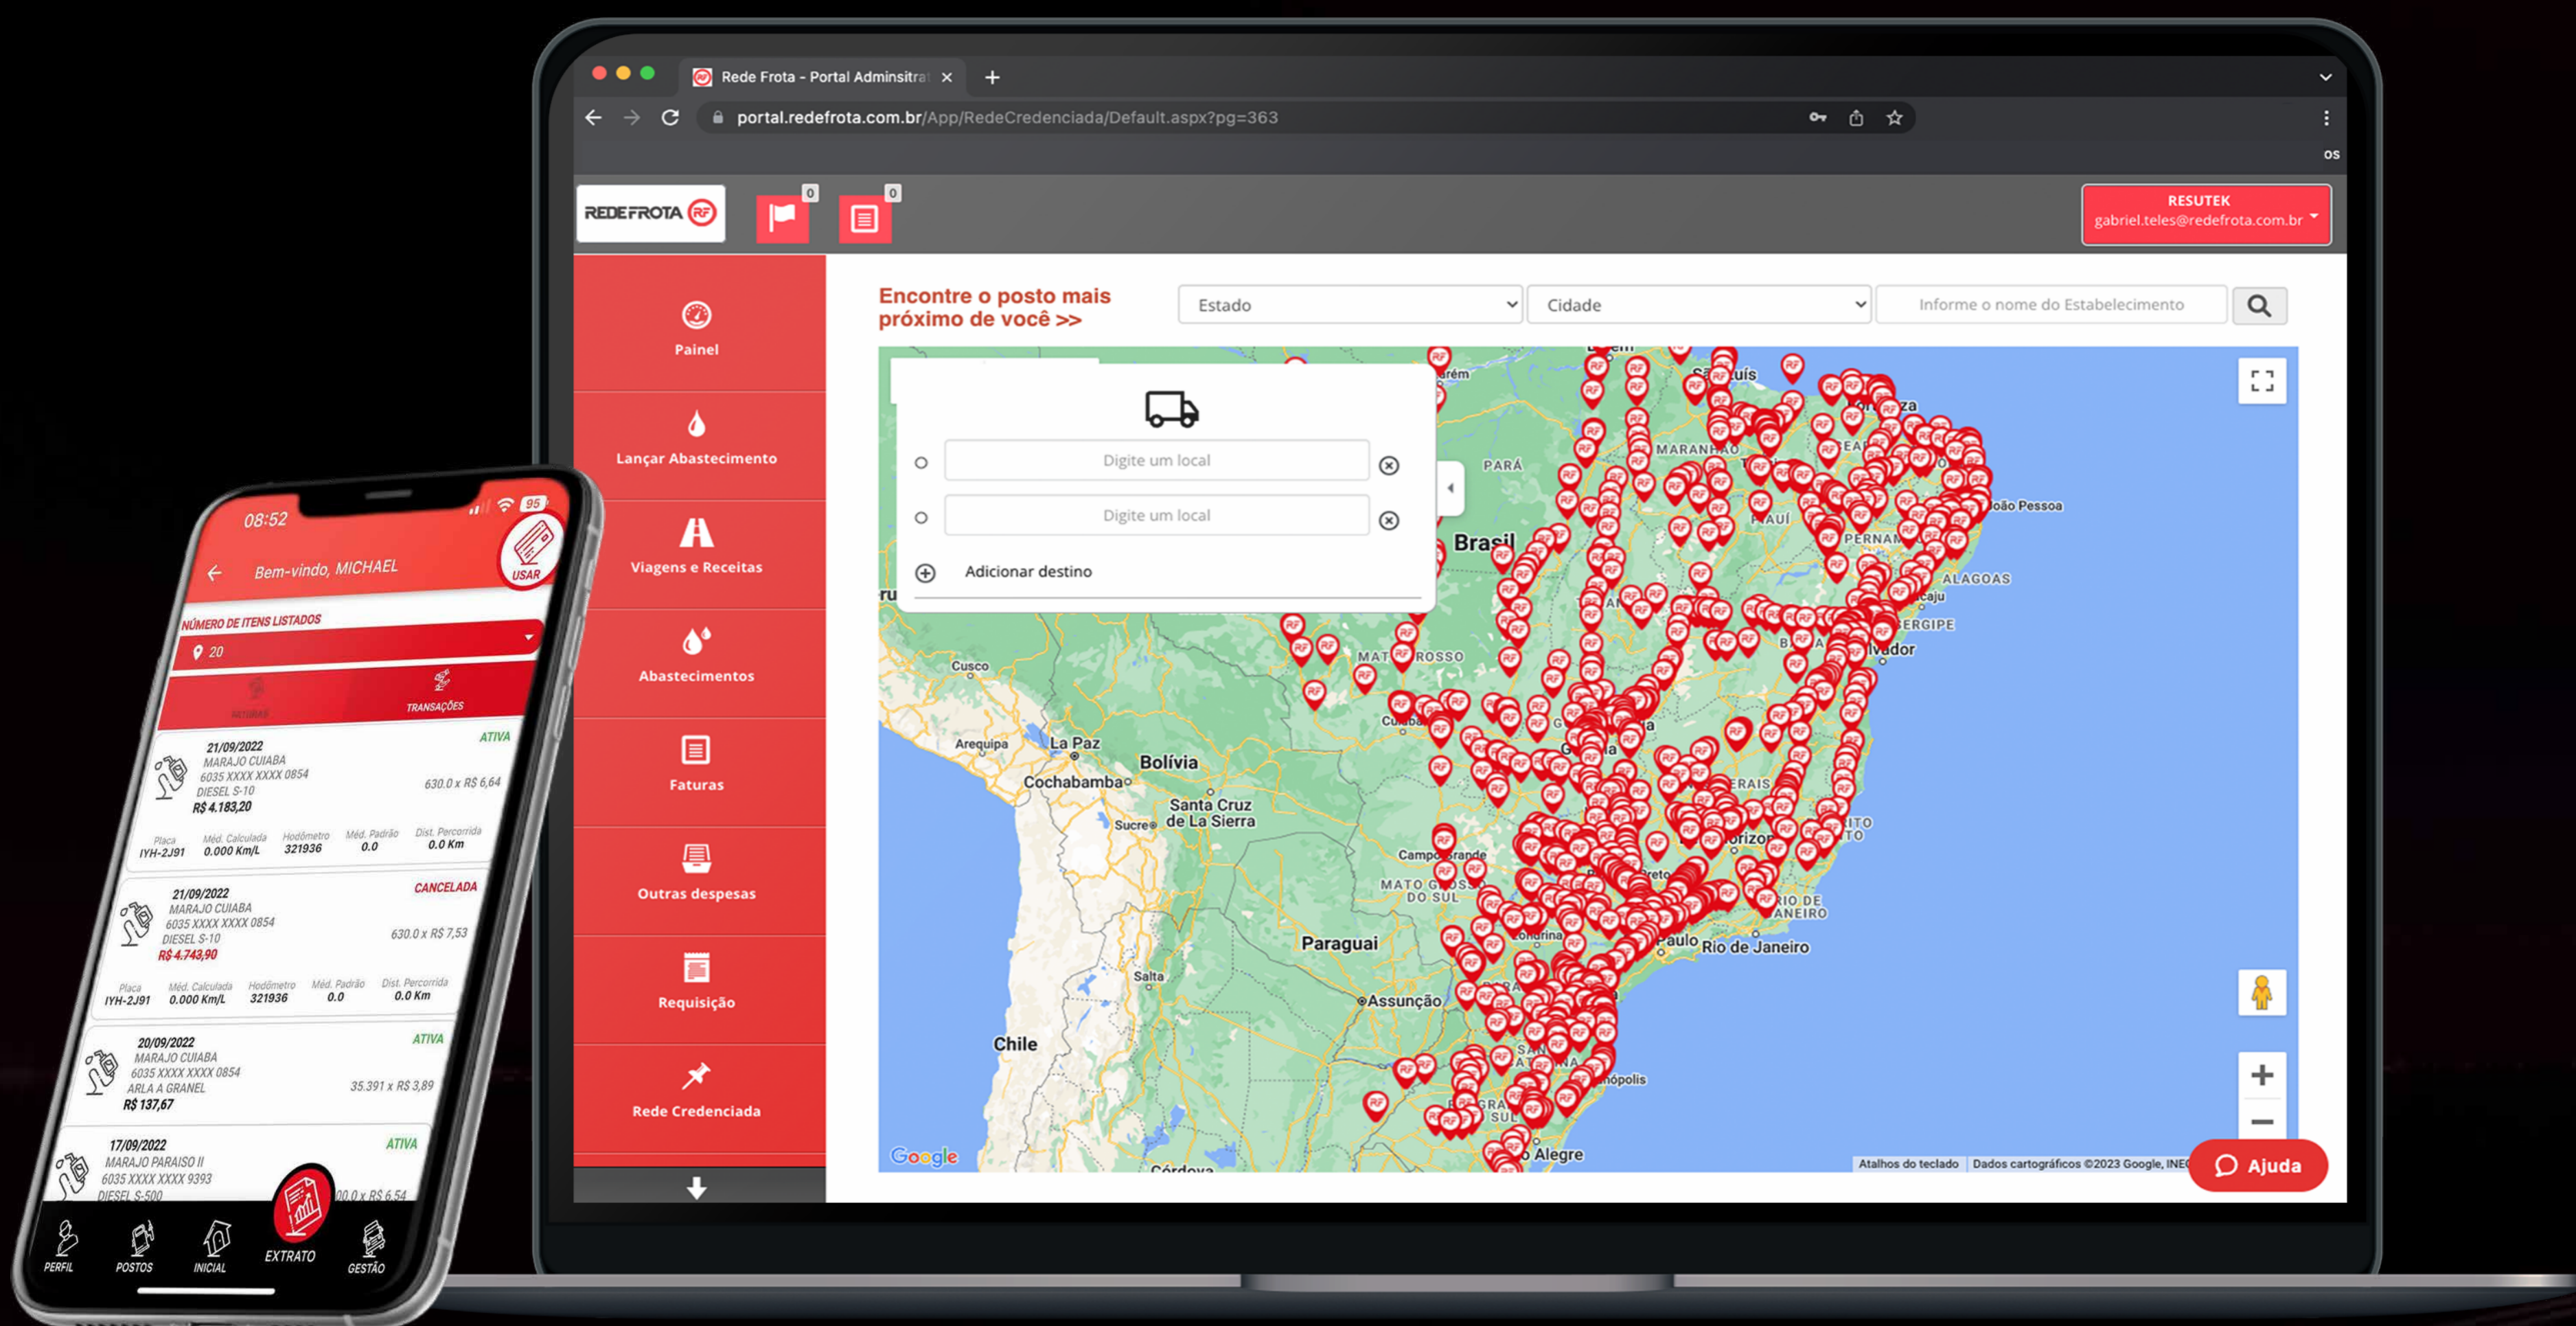

Um produto:

GRUPO
MARAJÓ

SISTEMA COMPLETO PARA VOCÊ ACOMPANHAR

ABASTECIMENTOS E NOTAS FISCAIS

Preço do Diesel
negociado em tempo real

Notas Fiscais
centralizadas no portal

+ de 2.500 postos
credenciados

**Bloqueio /
Desbloqueio** de Posto