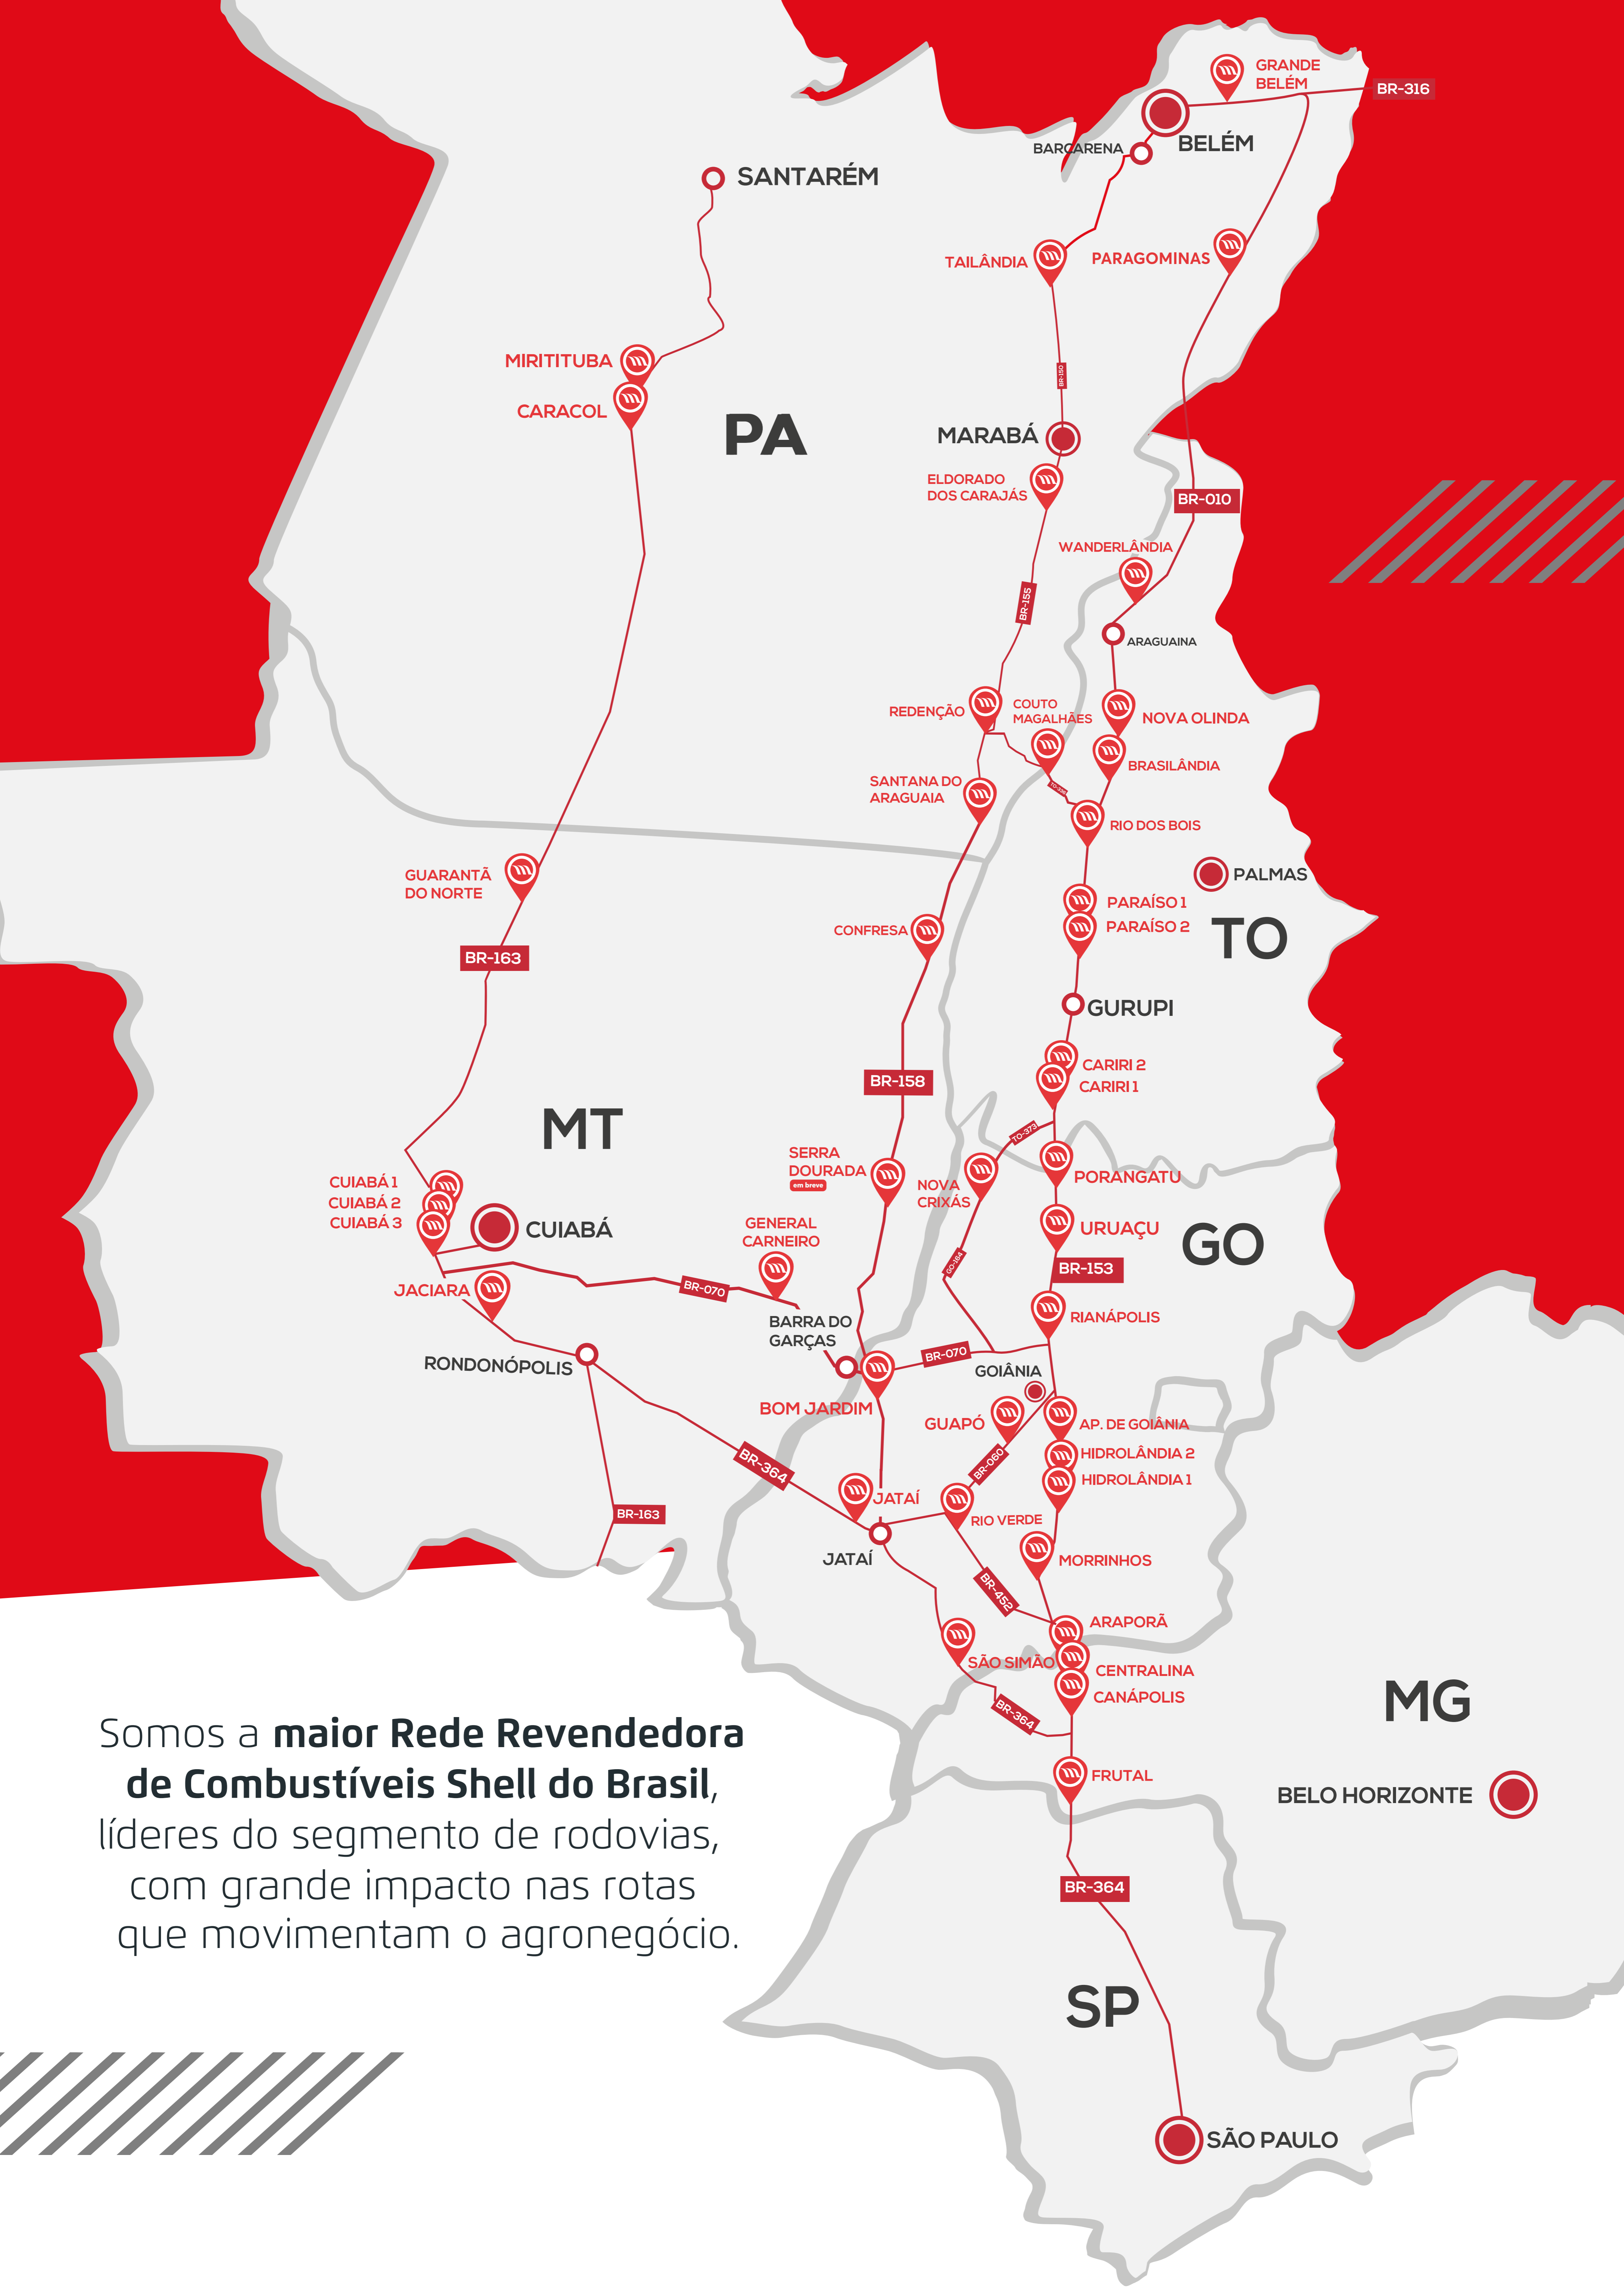

A Rede Preferida de quem transporta o Brasil

+ DE 30 ANOS DE
| Experiência no Mercado

1990

1996

2018

2021

NOSSA MISSÃO:

SERVIR QUEM TRANSPORTA O BRASIL.

Somos a **maior Rede Revendedora de Combustíveis Shell do Brasil**, líderes do segmento de rodovias, com grande impacto nas rotas que movimentam o agronegócio.

Contamos com 41 Unidades estratégicamente localizadas