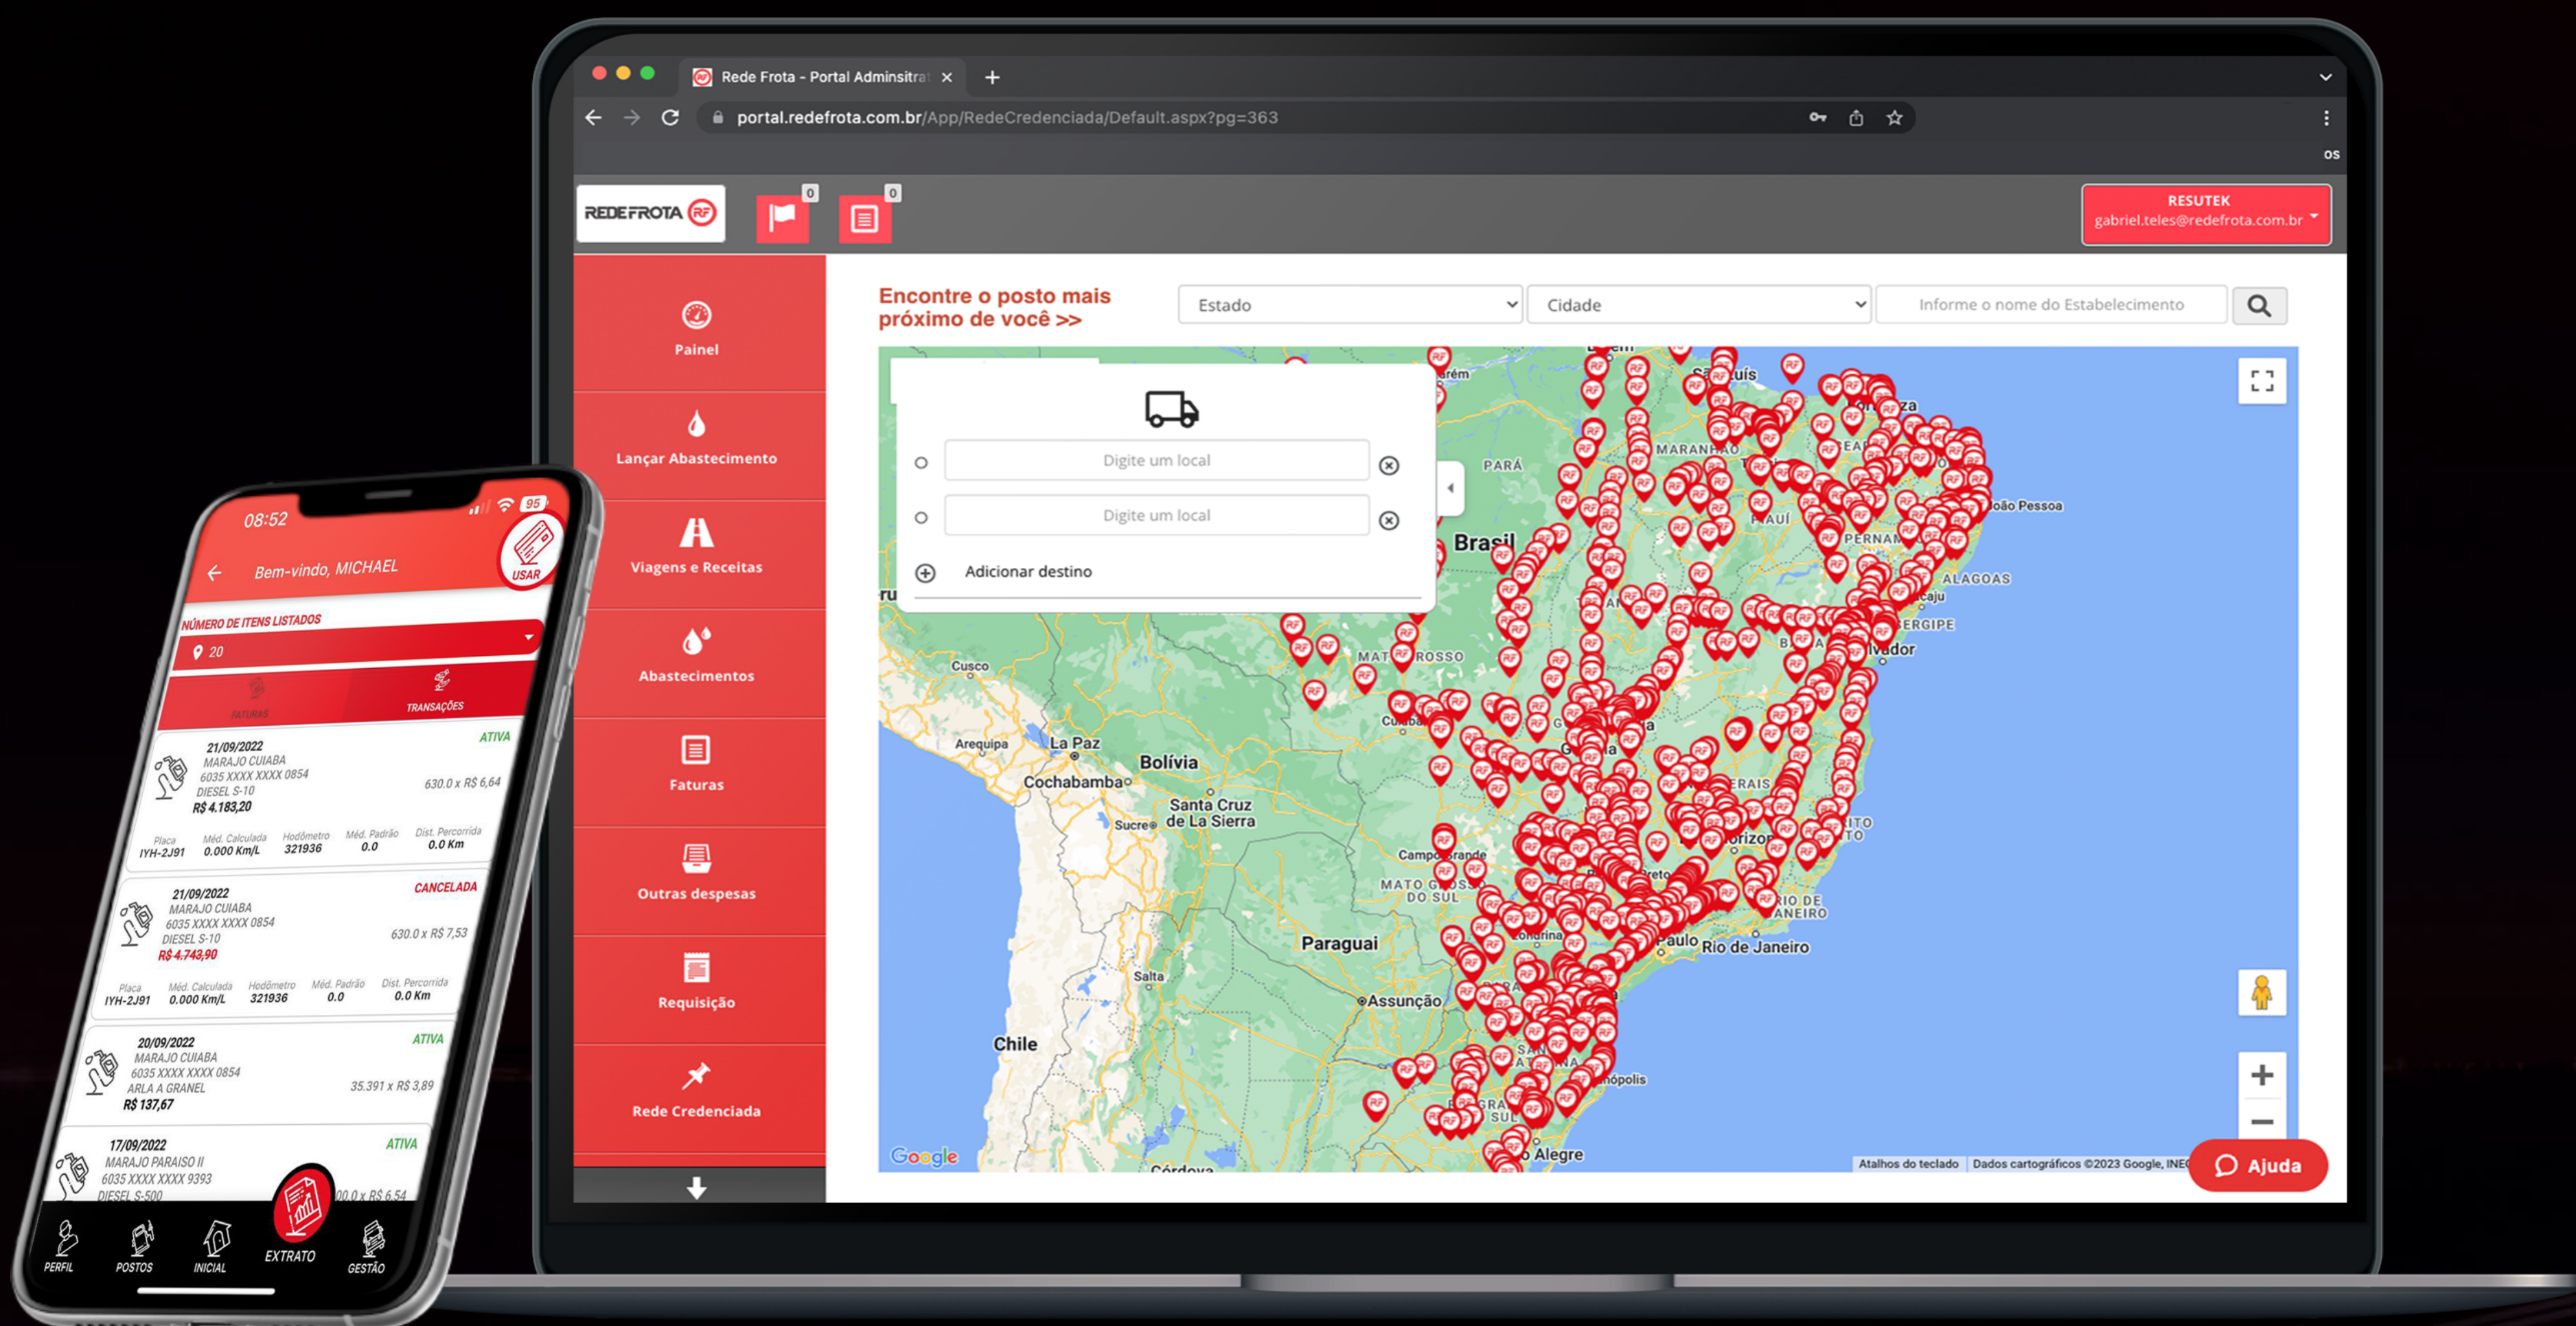

SISTEMA COMPLETO PARA VOCÊ ACOMPANHAR

ABASTECIMENTOS E NOTAS FISCAIS

Preço do Diesel
negociado em tempo real

Notas Fiscais
centralizadas no portal

+ de 2.500 postos
credenciados

**Bloqueio /
Desbloqueio** de Posto

Um produto: